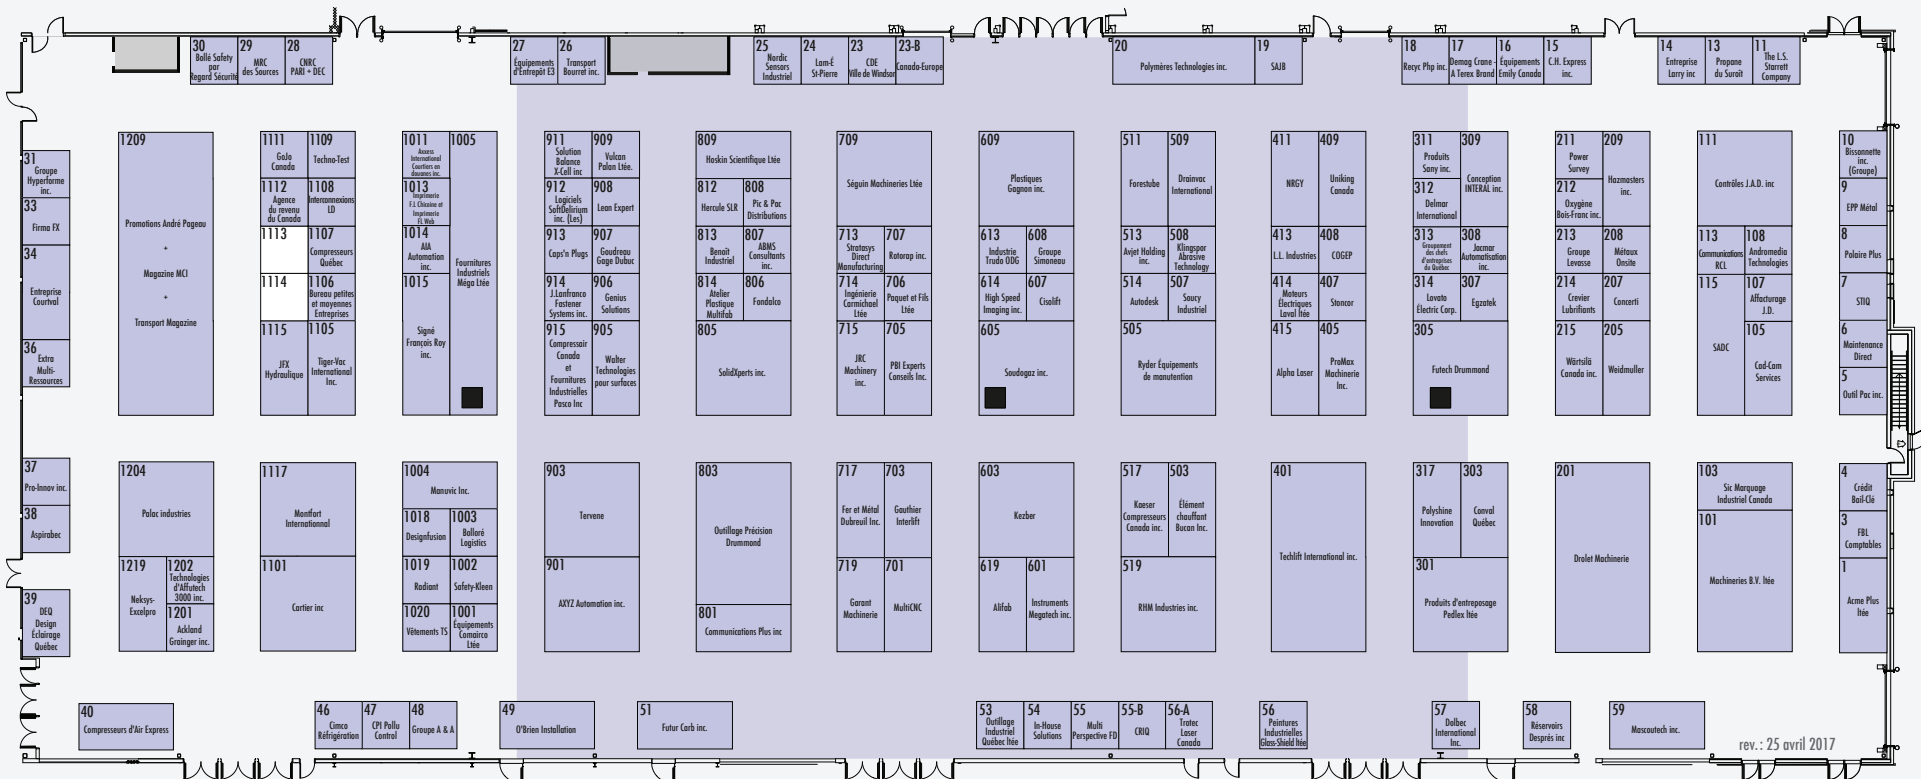

Plan de salle.

26-27 avril 2017

Floor plan.

rev.: 25 avril 2017

ENTRÉE / ENTRY

LÉGENDE
ZONE
AIR COMPRIMÉ